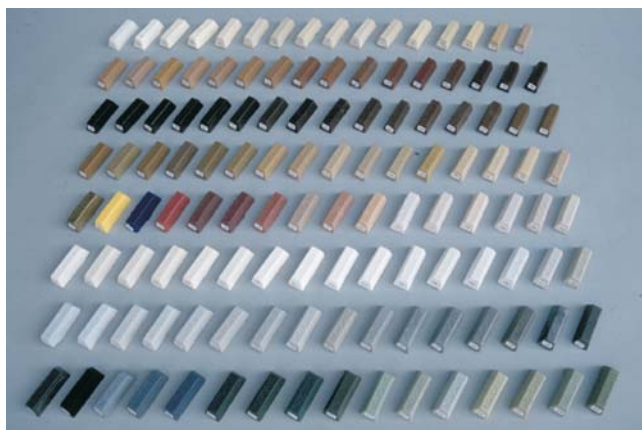

Шпатлевка-расплав **NOVORYT**

Более 150 цветов и оттенков.
Возможно изготовление цвета по Вашему образцу декора на заказ.

Наше преимущество:
Короткие сроки поставки, в том числе и небольших количеств.

Области применения: