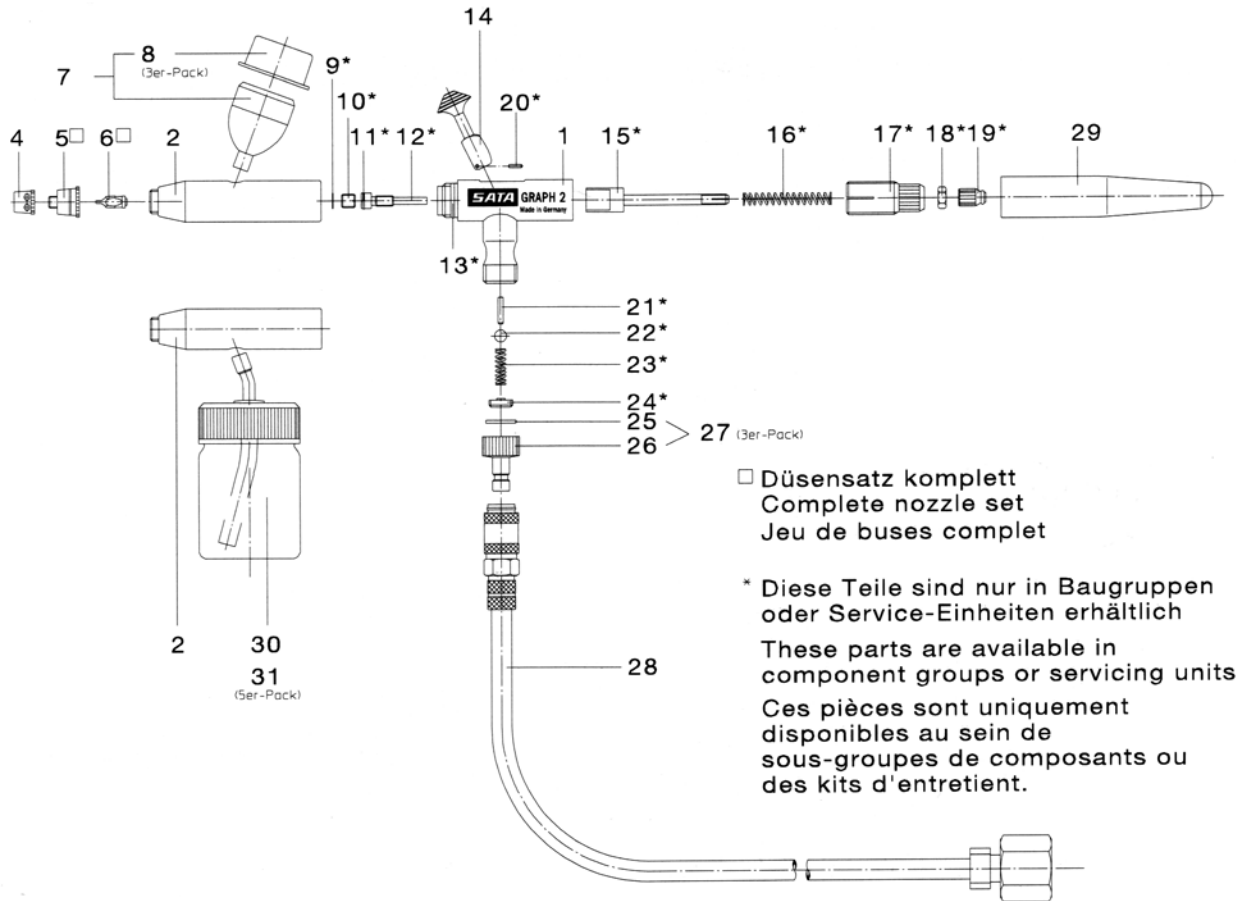

SATAgaph 2

3
 Farbnadel
 Paint needle
 Aiguille de peinture

Düsenatz komplett
 Complete nozzle set
 Jeu de buses complet

* Diese Teile sind nur in Baugruppen
 oder Service-Einheiten erhältlich
 These parts are available in
 component groups or servicing units
 Ces pièces sont uniquement
 disponibles au sein de
 sous-groupes de composants ou
 des kits d'entretien.